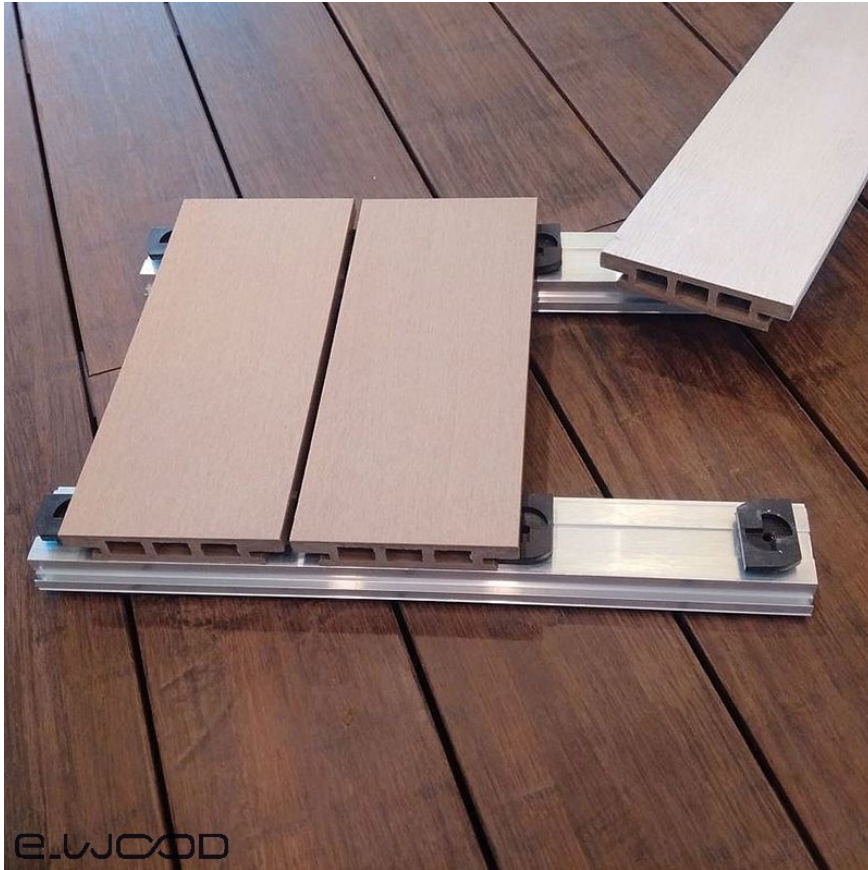

## Description

---

Rail aluminium pour Easy Deck Clip System en Composite ou bois. Avec 15 Easy Clip pré-montés pour lames 140mm. Pour 1m<sup>2</sup> de terrasse il faut 2,5 ml de rail alu (espace entre rails de 40 cm).

## Avantages du Produit

- Idéal pour la pose de votre terrasse Easy Clip. Le rail est constitué d'un profil aluminium en épaisseur 25 mm par 50 mm de large. Il a été mis au point et breveté pour résoudre les problèmes classiques de stabilité et de durabilité en extérieur. Il est équipé en usine de 15 Easy Clip, prêts à recevoir les lames composite ou bois, au profil Easy Clip.
- Permet une installation 50% plus rapide que n'importe quel autres système de fixation terrasse.
- Grâce à ses Easy Clip intégrés, le rail offre une possibilité unique d'accès à la structure de la terrasse, et rend chaque lame extractible aisément. Une exclusive E-wood.
- Sa conception offre un vide sanitaire sous la terrasse qui permet une bonne ventilation et le séchage rapide de la terrasse, et l'absence de stagnation d'eau. Le composition en aluminium et les clips en polymères rendent l'ensemble totalement résistant à l'humidité. Garantie de 25 ans contre toute pourriture sur la structure.
- La conception en aluminium offre une rigidité et une rectitude difficile à obtenir avec du bois. Le rail aluminium Easy Deck accroît ainsi la résistance structurelle de l'ensemble de la terrasses.
- Peut s'utiliser avec les lames easy clip composite excellence, ou les lames bois profil easy clip.