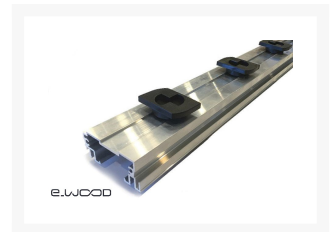

## Description

---

Rail aluminium pour Easy Deck Clip System en Composite ou bois. Avec 15 Easy Clip pré-montés pour lames 140mm. Pour 1m<sup>2</sup> de terrasse il faut 2,5 ml de rail alu (espace entre rails de 40 cm).

## Avantages du Produit

- Idéal pour la pose de votre terrasse Easy Clip. Le rail est constitué d'un profil aluminium en épaisseur 25 mm par 50 mm de large. Il a été mis au point et breveté pour résoudre les problèmes classiques de stabilité et de durabilité en extérieur. Il est équipé en usine de 15 Easy Clip, prêts à recevoir les lames composite ou bois, au profil Easy Clip.
- Permet une installation 50% plus rapide que n'importe quel autres système de fixation terrasse.
- Grâce à ses Easy Clip intégrés, le rail offre une possibilité unique d'accès à la structure de la terrasse, et rend chaque lame extractible aisément. Une exclusive E-wood.
- Sa conception offre un vide sanitaire sous la terrasse qui permet une bonne ventilation et le séchage rapide de la terrasse, et l'absence de stagnation d'eau. Le composition en aluminium et les clips en polymères rendent l'ensemble totalement résistant à l'humidité. Garantie de 25 ans contre toute pourriture sur la structure.
- La conception en aluminium offre une rigidité et une rectitude difficile à obtenir avec du bois. Le rail aluminium Easy Deck accroît ainsi la résistance structurelle de l'ensemble de la terrasses.
- Peut s'utiliser avec les lames easy clip composite excellence, ou les lames bois profil easy clip.