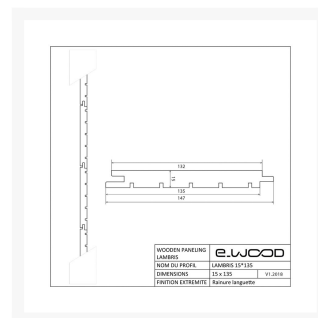

## LAMBRIS BOIS EPICÉA PEINT BLANC COTON - BROSSÉ ÉLÉGI CARRÉ 15\*135\*2500

## Description

---

Lambris en Epicéa Scandinave brossé avec finition hydro cire en phase aqueuse. La finition respectueuse de l'environnement, correspondant à la norme jouet NF EN 71-3, et classé A+ (très faible émission de substances volatiles dans l'air intérieur). Produit porteur du marquage CE.

## Informations complémentaires

Fabrication	France
Titre court	LAMBRIS EPICÉA PEINT BLANC COTON - BROSSÉ ÉLÉGI CARRÉ 15*135*2500
Sens de la pose	Horizontal, Vertical
Essence / Matière	Epicéa
Nom du profil	15*135 - Brossé élégi carré
Nom Latin de l'essence	Picea Abies
Epaisseur (en mm)	15
Origines des essences	Scandinavie
Largeur (en mm)	135
Qualité de bois	AB / Sawfalling
Type de pose	Sur tasseaux
Ecocertification	PEFC
Etat de surface	Brossé
Préservation	Sans préservation
Finition extrémité	Rainure languette
Finitions	Peint
Coloris	Blanc Coton
Mise en oeuvre	Selon DTU 36-1
Catégorie parente du produit	Aménagement Intérieur
Sous catégorie produit	Lambris
Ep*Larg (mm)	15*135
Longueur (m)	2.50
Caratéristiques de la finition	Hydrocire en phase aqueuse zéro COV
Unité de vente	m <sup>2</sup>
Masse Volumique (en kg par m3)	460